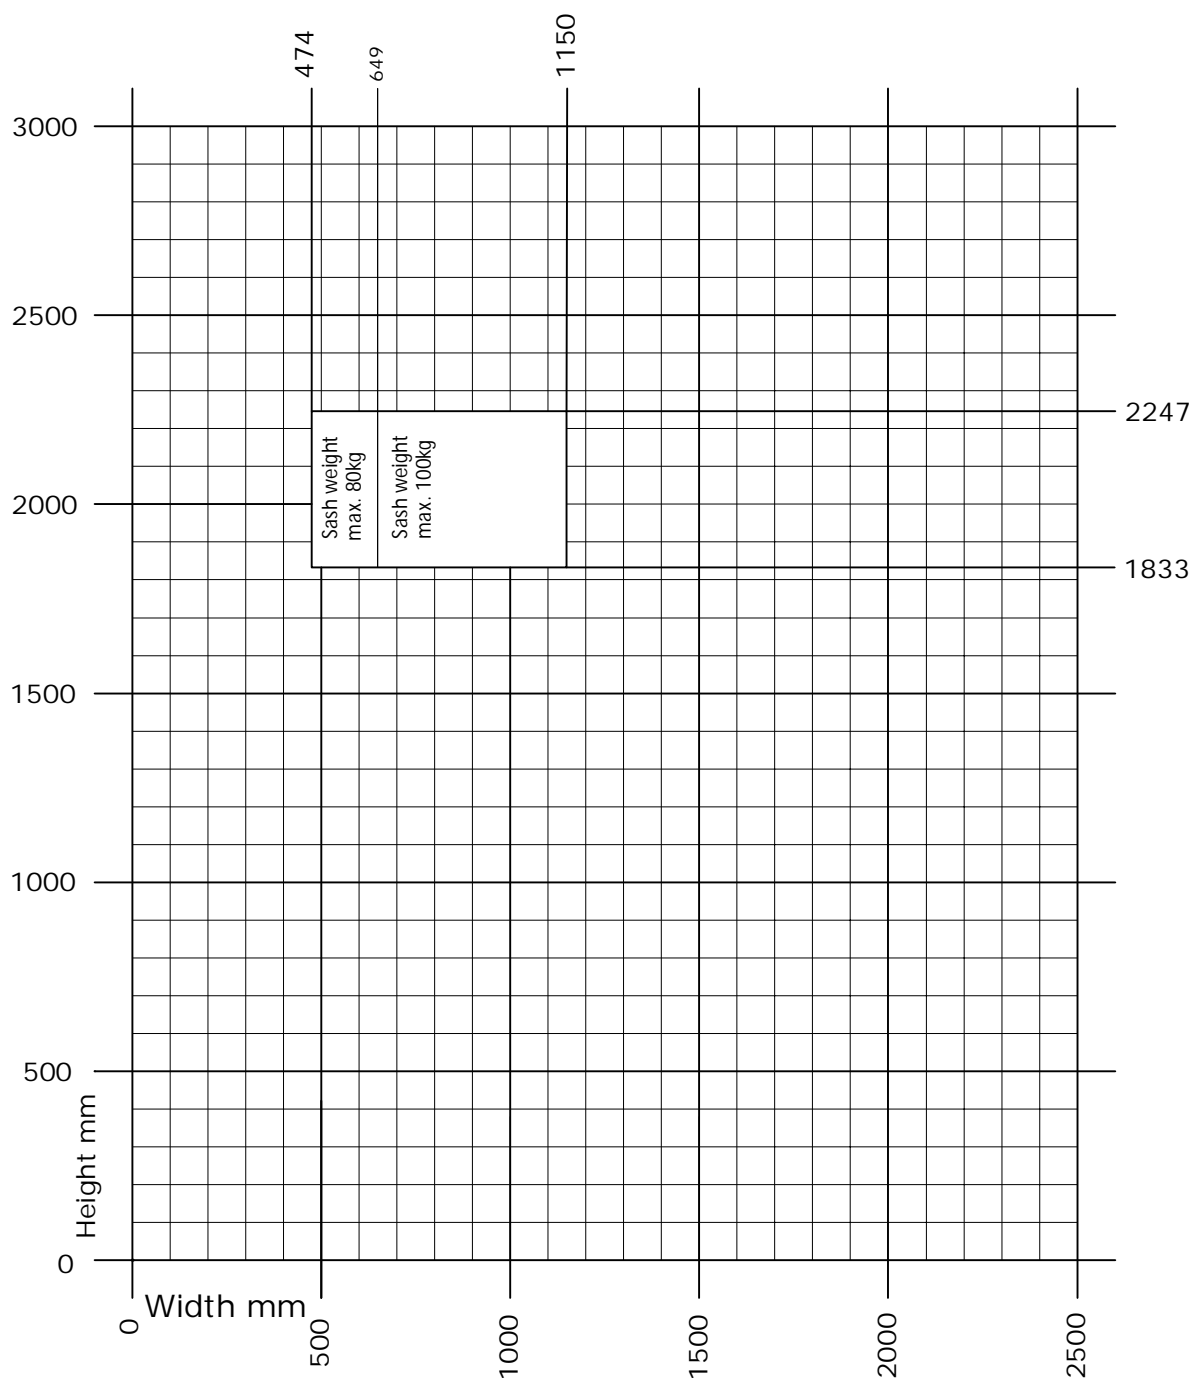

## Turn/tilt and Tilt/turn terrace door

Singel with low handle

 Min. - Max. dim.

DK Min. - Max. måls tabel  
Indadgående dreje/kip og kip/dreje terrassedør, lav grebshøjde

[www.idealcombi.dk](http://www.idealcombi.dk)

UK Min. - Max. dim. table  
Inward opening turn/tilt and tilt/turn terrace door, low handle

[www.idealcombi.com](http://www.idealcombi.com)

TYPE

Futura+

Rev. no. 06

Drawing no. UK-PLU-GRA028 B

**idealcombi**  
Udvikler vinduet